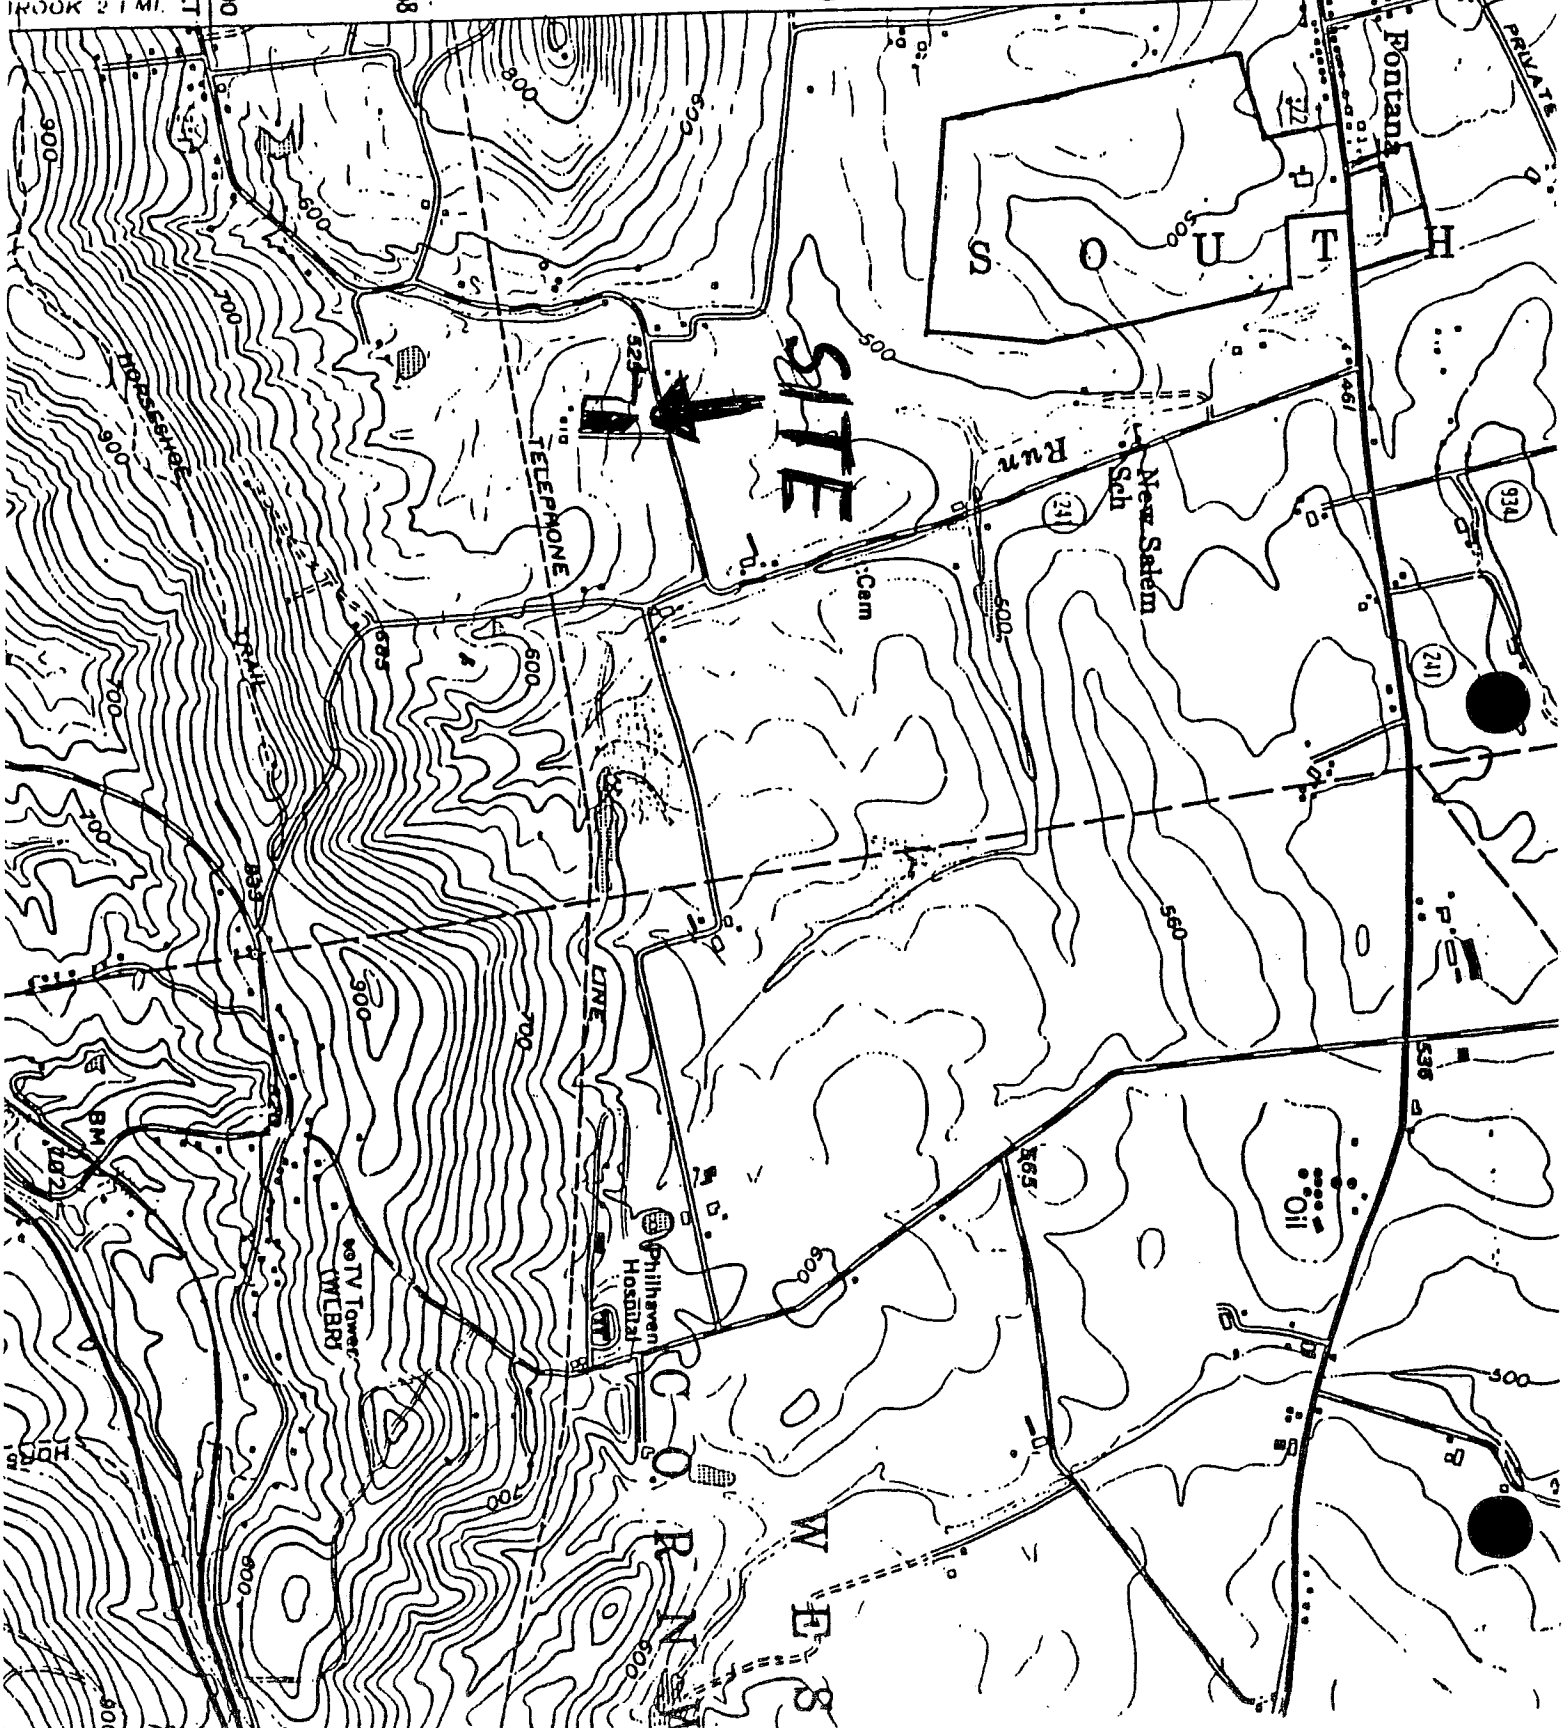

TOWN 11 MI.  
BROOK 21 MI.  
340 000  
FEET

HARRISBURG 21 MI.  
CAMPELLTOWN 4 5 MI

**SITE**

SUNT

New Salem Sch

Phillippen Hospital

Oil

R.M. W. E. S.